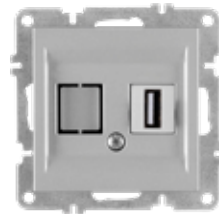

50 03 2000 296

Data Socket
(Without Jack)

Дата розетка без
коннектора

50 03 2000 250

HDMI Socket Outlet

HDMI розетка

50 03 2000 251

USB Data Socket Outlet