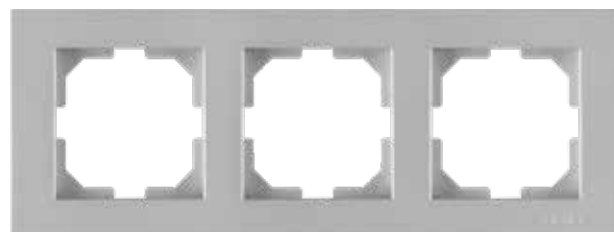

20 03 2000 023

Karen 3-Gang Frame

Рамка 3 - ая

20 03 2000 024

Karen 4-Gang Frame

Рамка 4 - ая