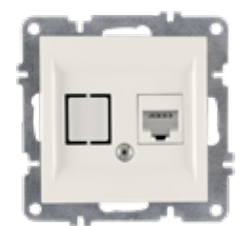

50 01 1000 221

Numeric Telephone
Socket Outlet (Cat 3)

Телефонная розетка
(Cat 3)

50 01 1000 222

Double Numeris
Telephone Socket Outlet
(Cat 3)

Двойная телефонная
розетка (Cat 3)

50 01 1000 247

Data Socket Outlet
(Cat 6)