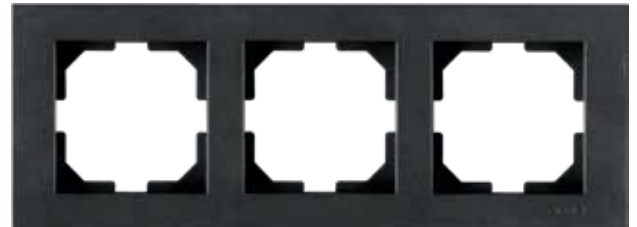

20 04 2000 023

Karen 3-Gang Frame

Рамка 3 - ая

20 04 2000 024

Karen 4-Gang Frame

Рамка 4 - ая