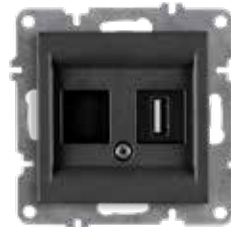

50 04 2000 251

USB Data Socket Outlet

USB Дата розетка