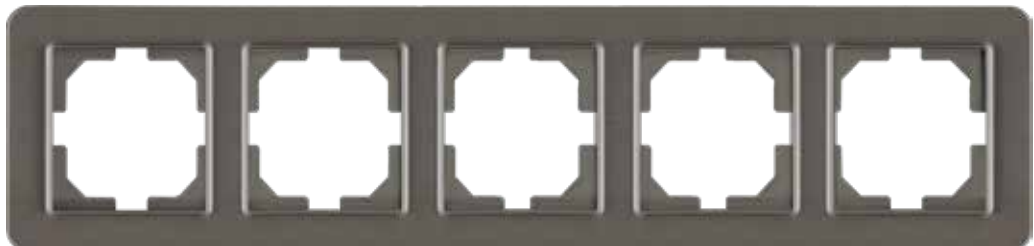

21 26 4000 025

Karen 5-Gang Frame

Рамка 5 - ая