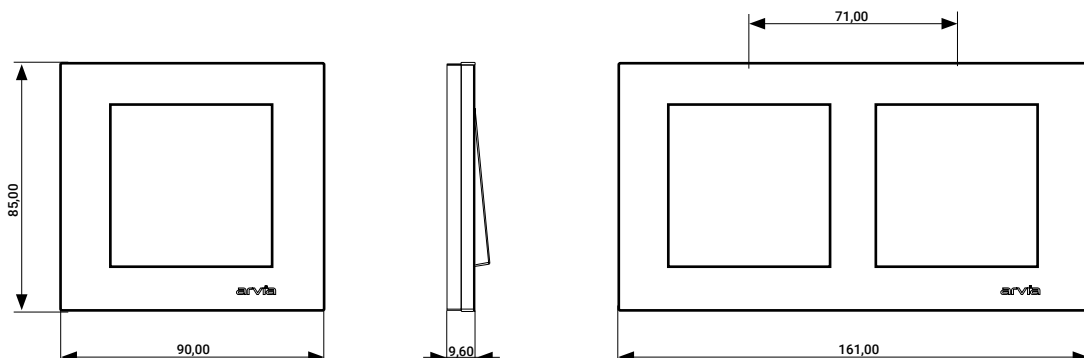

arvia
ELECTRIC

20 02 1000 200

20 03 2000 200

20 04 2000 200

20 05 2000 200

20 06 2000 200

20 07 2000 200

50 20 5000 200