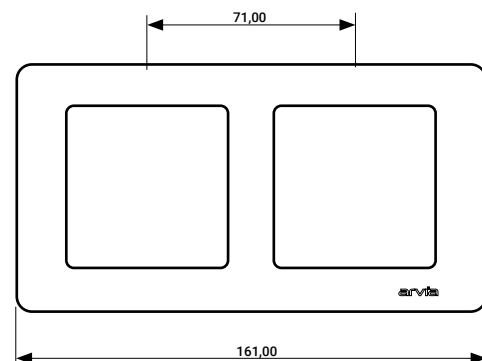

arvia
ELECTRIC

21 **25** 4000 200

21 **26** 4006 200

21 **27** 4007 200

21 **28** 4007 200

21 **28** 4010 200

21 **30** 4004 200

21 **31** 4007 200