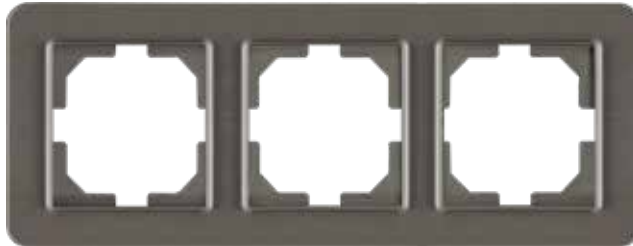

21 26 4000 023

Karen 3-Gang Frame

Рамка 3 - ая