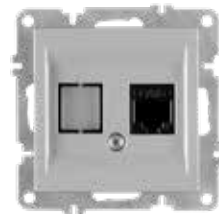

50 03 2000 221

Numeric Telephone
Socket Outlet (Cat 3)

Телефонная розетка
(Cat 3)

50 03 2000 222

Double Numeris
Telephone Socket Outlet
(Cat 3)

Двойная телефонная
розетка (Cat 3)

50 03 2000 247

Data Socket Outlet
(Cat 6)