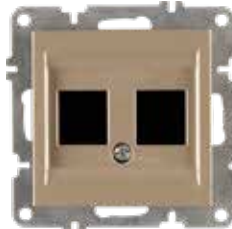

50 05 2000 296

Data Socket (Without Jack)

Дата розетка без коннектора