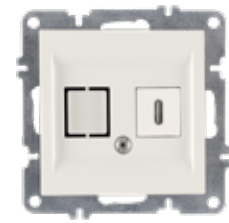

50 01 1000 253

USB Type C Data Socket
Outlet

USB Type C дата
розетка