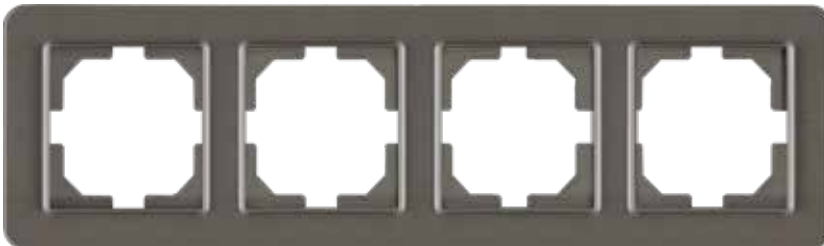

21 26 4000 024

Karen 4-Gang Frame

Рамка 4 - ая