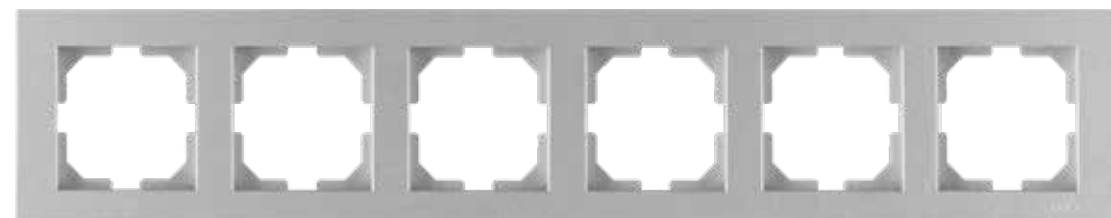

To select color of product please replace the **XX** with the color code: Белый **01**, Cream **02**, Silver **03**, Titanium **05**, Anthracite **06**, Smoked **04**, Black **07**, Soft Black **20**,

Чтобы выбрать цвет изделия, пожалуйста, замените XX на код цвета: Белый **01**, Кремовый **02**, Серебристый **03**, Дымчатый **04**, Титан **05**, Антрацит **06**, Чёрный **07**, Мягкий чёрный **20**.