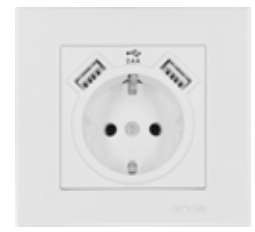

20 01 1000 300

USB + USB Child Protected Grounded Charging Socket 5V-2.4A

USB + USB Розетка с заземлением и защитой от детей, с функцией зарядки 5V-2.4A