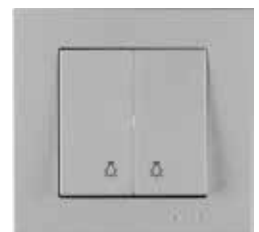

2Gang 1Way Switch

Выключатель
двухклавишный

20 03 2000 257

2 Gang 1Way Light
Switch

Выключатель
двухклавишный лайт

20 03 2000 216

Blind Switch

Выключатель на
жалюзи