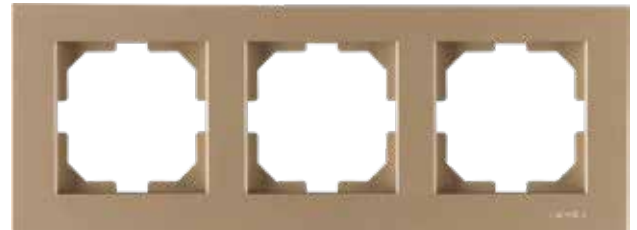

20 05 2000 023

Karen 3-Gang Frame

Рамка 3 - ая

20 05 2000 024

Karen 4-Gang Frame

Рамка 4 - ая