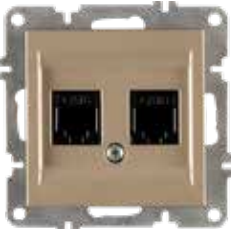

50 05 2000 248

Double Data Socket Outlet (Cat 6)

Двойная компьютерная розетка (Cat 6)