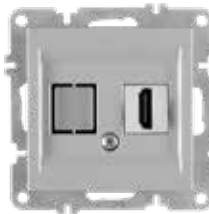

50 03 2000 250

HDMI Socket Outlet

HDMI розетка