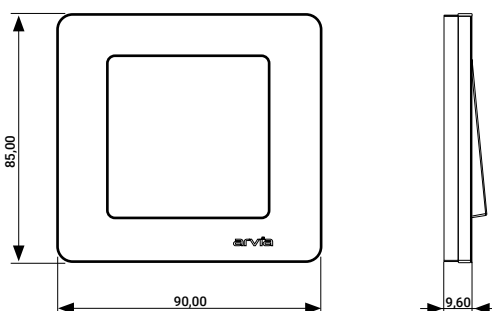

arvia
ELECTRIC

21 **25** 4000 200

21 **26** 4006 200

21 **27** 4007 200

21 **28** 4007 200

21 **28** 4010 200

21 **30** 4004 200

21 **31** 4007 200